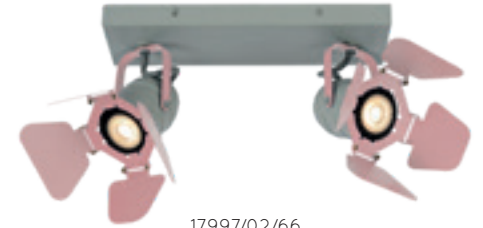

17997/02/66