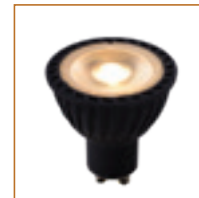

08109/01/31

08109/02/30

08109/02/31

OKNO

79181/02/30

79181/03/30

79181/13/30

- (2x) (3x)35W/GU10/excl.
- H 8cm/W 20cm/L 30cm 79181/02/30
- H 8cm/W 13cm/L 35cm 79181/03/30
- Ø 30cm/H 8cm 79181/13/30
- color black
- metall/glass